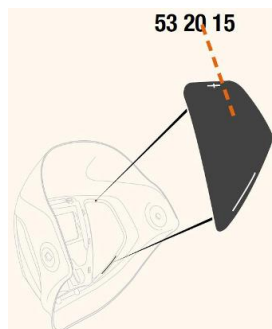

Toebehoren > Lashelmen > Toebehoren Speedglas > Speedglas 9100 Afdekplaten Side Windows

Speedglas 9100 Afdekplaten Side Windows

http://www.weldingsupplies.nl/product_info.php?products_id=2929

Product Name: Speedglas 9100 Afdekplaten Side Windows
Manufacturer: STV Weldingsupplies.nl
Model Number: 81.532015

De Speedglas 9100 afdekplaten voor de side windows van de [9100 series](#). Deze afdekplaten zijn van pas als er geen extra zicht aan de zijkant is gewenst. Als u de zijruitjes van uw lashelm moet vervangen, moet u een nieuwe binnenkap aanschaffen aangezien de zijruitjes niet van de helm mogen worden verwijderd.