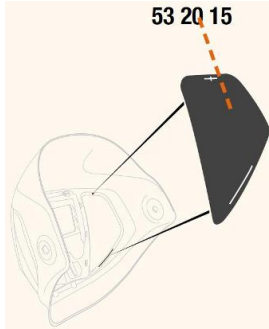

Toebehoren > Lashelmen > Toebehoren Speedglas > Speedglas 9100 Afdekplaten Side Windows

Speedglas 9100 Afdekplaten Side Windows

http://www.weldingsupplies.nl/product_info.php?products_id=2929

53 20 15

Product Name: Speedglas 9100 Afdekplaten Side Windows
Manufacturer: STV Weldingsupplies.nl
Model Number: 81.532015

De Speedglas 9100 afdekplaten voor de side windows van de [9100 series](#). Deze afdekplaten zijn van pas als er geen extra zicht aan de zijkant is gewenst. Als u de zijruitjes van uw lashelm moet vervangen, moet u een nieuwe binnenkap aanschaffen aangezien de zijruitjes niet van de helm mogen worden verwijderd. **Productinformatie:**