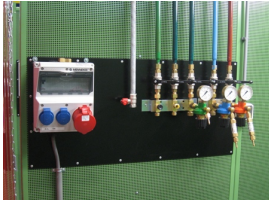

Sonic universele montageplaat 45x96cm

<http://www.weldingsupplies.nl/product_info.php?products_id=2759>

Product Name: Sonic universele montageplaat 45x96cm

Manufacturer: Cepro

Model Number: 79.45.33034596

Deze Sonic universele montageplaat is geschikt voor bevestiging van gas- en

zuurstoftoevoer, electriciteit enzovoort. Deze montageplaat maakt onderdeel uit van het Cepro Sonic Classic programma. **Ook verkrijgbaar:**

- Sonic Classic [wandelementen](#), voor het modulair opbouwen van een lascabine
- Sonic Classic [accessoires](#), voor het verder uitbreiden van uw lascabine
- Sonic Classic [steunen](#), voor het bevestigen van accessoires of andere toebehoren aan uw lascabine

Het Cepro Sonic Classic programma Met dit uitgebreide programma kan een substantiele reductie van geluidsoverlast gerealiseerd worden, waardoor aan de geldende normen op het gebied van geluidsbelasting kan worden voldaan. Deze geluidsisolerende producten zorgen voor een hogere productie en een beter functioneren van medewerkers in lawaaiige omstandigheden. Het Cepro Sonic Classic programma bestaat uit een wandstelsel met ingebouwde geluidsdempende en geluidwerende elementen. Hierdoor ontstaat niet alleen geluidsluwt op de werkplek, maar wordt ook een effectieve geluidreductie verkregen voor de rest van de werkomgeving. Het modulaire systeem is gemakkelijk en snel op te bouwen en te verplaatsen of uit te breiden. De panelen zijn afgewerkt met een UV absorberende matgroene poedercoating RAL6011. De frontzijde van de cabine kan afgeschermd worden met een lamellen- of gordijnscherming, resp. in een enkel of dubbelrailstelsel. De totale geluidsdemping die gerealiseerd kan worden bedraagt 26 Db. Voor meer informatie of een offerte voor een complete cabine inrichting kunt u contact opnemen met onze verkoopafdeling; 020-6332265 of via verkoop@stvn.nl

Hoogte x Breedte	450 x 962 mm
Kleur	Matgroen RAL6010
Type	Behoort tot het Sonic Classic programma

Price: 98.00EUR