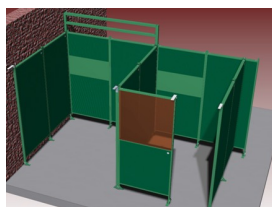

Sonic verlengstuk montage koppelkoker

<http://www.weldingsupplies.nl/product_info.php?products_id=2757>

Product Name: Sonic verlengstuk montage koppelkoker
Manufacturer: Cepro
Model Number: 79.45.20.10

Dit koppelkoker verlengstuk is een verlengstuk t.b.v. afzuigconsole voor verlenging van de koppelkoker. Dit verlengstuk maakt onderdeel uit van het Cepro Sonic Classic programma.

Ook verkrijgbaar:

- Sonic Classic [wandelementen](#), voor het modulair opbouwen van een lascabine
- Sonic Classic [accessoires](#), voor het verder uitbreiden van uw lascabine
- Sonic Classic [steunen](#), voor het bevestigen van accessoires of andere toebehoren aan uw lascabine

Het Cepro Sonic Classic programma Met dit uitgebreide programma kan een substantiele reductie van geluidsoverlast gerealiseerd worden, waardoor aan de geldende normen op het gebied van geluidsbelasting kan worden voldaan. Deze geluidsisolerende producten zorgen voor een hogere productie en een beter functioneren van medewerkers in lawaaiige omstandigheden. Het Cepro Sonic Classic programma bestaat uit een wandsysteem met ingebouwde geluiddempende en geluidwerende elementen. Hierdoor ontstaat niet alleen geluidsluwt op de werkplek, maar wordt ook een effectieve geluidreductie verkregen voor de rest van de werkomgeving. Het modulaire systeem is gemakkelijk en snel op te bouwen en te verplaatsen of uit te breiden. De panelen zijn afgewerkt met een UV absorberende matgroene poedercoating RAL6011. De frontzijde van de cabine kan afgeschermd worden met een lamellen- of gordijnscherming, resp. in een enkel of dubbelrailstelsel. De totale geluiddemping die gerealiseerd kan worden bedraagt 26 Db. Voor meer informatie of een offerte voor een complete cabine inrichting kunt u contact opnemen met onze verkoopafdeling; 020-6332265 of via verkoop@stvn.nl

Kleur	Matgroen RAL6010
Type	Behoort tot het Sonic Classic programma

Price: 51.50EUR