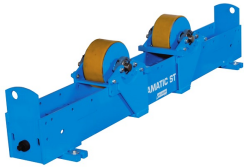

## Rolstelling Rotamatic ST 15F

[http://www.weldingsupplies.nl/product\\_info.php?products\\_id=4648](http://www.weldingsupplies.nl/product_info.php?products_id=4648)

Product Name: Rolstelling Rotamatic ST 15F

Manufacturer: STV Weldingsupplies.nl

Model Number: 30.W000.315305

**Rolstelling Rotamatic ST 15F** Rotamatic rolstellingen voor belastingen tot 30 ton. De ST-lijn omvat meerdere modellen die perfect geschikt zijn voor diverse industriële toepassingen.

- Meeloopblok ter ondersteuning
- Maximaal gewicht werkstuk: 15000 kg
- Maximaal gewicht ondersteuning: 7500 kg
- Materiaal wielen: polyurethaan

**Price: 3,679.96EUR**