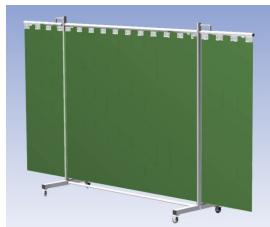

Lasscherm Robusto Drieluik Green 6 lamellen

<http://www.weldingsupplies.nl/product_info.php?products_id=2664>

Product Name: Lasscherm Robusto Drieluik Green 6 lamellen
Manufacturer: Cepro
Model Number: 79.36.31.26

Het Cepro Robusto programma omvat kwalitatief zeer hoogwaardige schermen. Door de gedegen constructie kunnen ze gebruikt worden in de meest veeleisende werkomstandigheden.

De schermen kunnen geleverd worden met gordijnen of lamellen in alle leverbare kleuren. Alle zijn goedgekeurd volgens de Europese norm voor lasgordijnen EN1598. Omstanders worden beschermt tegen gevaarlijke straling van laswerkzaamheden, zoals blauw licht en Ultra Violet licht. Tevens wordt de lasser zelf beschermt tegen reflectie van laslicht. **Productinformatie:**

- Deze set bevat een Drieluik frame met lamellen Green6, transparant
- Het frame bestaat uit een middenkader met 2 zwenkarmen
- De totale lengte van het frame is 355 cm
- Beschermt omstanders tegen straling van laswerkzaamheden
- Beschermt lasser tegen reflectie van laslicht
- Zelfdovend, derhalve bestand tegen lasvonken
- Extra stabiel frame
- Verrijdbaar d.m.v. 4 zwenkwielen waarvan 2 met rem

Ook verkrijgbaar als:

- [Drieluik en Drieluik XL](#) met gordijn of lamellen in de kleuren BronzeCE, OrangeCE, Green6 of Green9
- [Enkel scherm](#) met gordijn of lamellen in de kleuren BronzeCE, OrangeCE, Green6 of Green9

Het lasscherm biedt de mogelijkheid om de lasser af te schermen van zijn omgeving zonder "op gesloten" te worden. Doordat de lamellen Green6 transparant zijn, blijft er goed zicht op de werkplek wat bijdraagt aan de veiligheid. Laslamellen en lasgordijnen bieden beide dezelfde visuele bescherming. De keuze wordt bepaald door de mechanische belasting waaraan de afscherming wordt bloot gesteld. Wanneer er sprake is van een grote of regelmatige belasting verdient het de aanbeveling lamellen toe te passen. Het scherm wordt geleverd als bouw pakket verpakt in een stevige kartonnen doos.

Hoogte	210 cm
Breedte middenkader	215 cm
Aantal zwenkarmen	2 stuks
Breedte zwenkarmen	70 cm elk
Totaal lengte frame	355 cm
Hoogte lamellen	180 cm, overlapping 10 cm66%
Bodemvrijheid	15 cm
Ophanging lamellen	Kunststof ophangclips
Type lasscherm	Robusto
Type lamellen	Green6, transparant