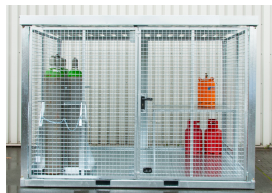

Werkplaats inrichting > Gasopslag > Niet Brandwerend > Gasbox CB5 3.1x2.1x2.2m p/st

Gasbox CB5 3.1x2.1x2.2m p/st

http://www.weldingsupplies.nl/product_info.php?products_id=5579

Werkplaats inrichting > Gasopslag > Niet Brandwerend > Gasbox CB5 3.1x2.1x2.2m p/st

Gasbox CB5 3.1x2.1x2.2m p/st

http://www.weldingsupplies.nl/product_info.php?products_id=5579

Product Name: Gasbox CB5 3.1x2.1x2.2m p/st

Manufacturer: -

Model Number: 73.0011.312180

Gasbox CB5

Deze gasbox is een opslag voor gasflessen volgens de PGS 15 normen. De stabiele frameconstructie heeft een dak en een bodem. De gasbox beschikt over een afsluitbare vleugel deur die met een sleutel geopend dient te worden. In de bodem zitten inrijdkokers voor de opname met een vorkheftruck. De gasbox wordt compleet gemonteerd en kosteloos geleverd. Gasflessen waarvan de gezamenlijke waterinhoud meer bedraagt dan 125L, moeten worden opgeslagen in een daarvoor bestemde opslag voorziening. Gasflessen moeten door vastzetten of anderszins tegen omvallen zijn beschermd. De vloer van de opslag voorziening mag niet lager zijn dan de omliggende vloer. Gasflessen met gassen met gelijksoortige gevaren eigenschappen moeten bij elkaar worden opgeslagen. Lege gasflessen mogen wel bij elkaar. Producteigenschappen:

- Afmetingen: 3.1x2.1x2.2m
- Maximaal 104 cilinders
- Traanplaatbodem

Opties

- [Flessenhouder voor veilige opslag van staande flessen](#)
- [Propaanrek](#)
- [Oprijplaat](#)

Ook zijn er voor de gashokken aanduidingsborden verkrijgbaar. Hierin kunt u volgens uw wensen precies aanduiden wat voor gas er in het hok geplaatst moet worden en wat de gevaren zijn.