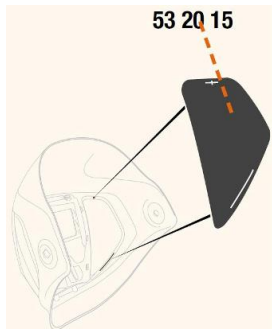

Toebehoren > Lashelmen > Toebehoren Speedglas > Speedglas 9100 Afdekplaten Side Windows

## Speedglas 9100 Afdekplaten Side Windows

[http://www.weldingsupplies.nl/product\\_info.php?products\\_id=2929](http://www.weldingsupplies.nl/product_info.php?products_id=2929)

Product Name: Speedglas 9100 Afdekplaten Side Windows  
Manufacturer: STV Weldingsupplies.nl  
Model Number: 81.532015

**De Speedglas 9100 afdekplaten voor de side windows van de [9100 series](#).** Deze afdekplaten zijn van pas als er geen extra zicht aan de zijkant is gewenst. Als u de zijruitjes van uw lashelm moet vervangen, moet u een nieuwe binnenkap aanschaffen aangezien de zijruitjes niet van de helm mogen worden verwijderd. **Productinformatie:**