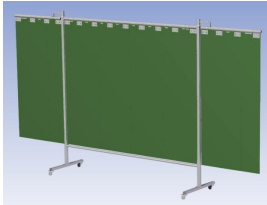

Lasscherm Omnium Drieluik Green 6 lamellen

<http://www.weldingsupplies.nl/product_info.php?products_id=2728>

Product Name: Lasscherm Omnium Drieluik Green 6 lamellen
Manufacturer: Cepro
Model Number: 79.36.36.26

Het cepro Omnium programma omvat een serie stabiele en fraai afgewerkte schermen, geschikt voor middel zwaar werk. De schermen kunnen geleverd worden met gordijnen, lamellen of lassheet in alle leverbare kleuren. Alle zijn goedgekeurd volgens de Europese norm voor lasgordijnen EN1598. Omstanders worden beschermt tegen gevaarlijke straling van laswerkzaamheden, zoals blauw licht en Ultra Violet licht. Tevens wordt de lasser zelf beschermt tegen reflectie van laslicht.

Eigenschappen:

- Deze set bevat een Drieluik frame met lamellen Green6, transparant
- Het frame bestaat uit een middenkader met 2 zwenkarmen
- Totale lengte van het frame is 375 cm
- Beschermt omstanders tegen straling van laswerkzaamheden
- Beschermt lasser tegen reflectie van laslicht
- Zelfdovend, derhalve bestand tegen lasvonken
- Stabiel frame
- Verrijdbaar d.m.v. 4 zwenkwielen, waarvan 2 met rem

Ook verkrijgbaar als:

- [Drieluik en Drieluik XL](#) met gordijnen, lamellen of lassheet in de kleuren BronzeCE, OrangeCE, Green6 of Green9
- [Enkel scherm](#) met gordijn, lamellen of lassheet in de kleuren BronzeCE, OrangeCE, Green6 of Green9

Het lasscherm biedt de mogelijkheid om de lasser goed af te schermen van zijn omgeving zonder "op gesloten" te worden. Doordat de lamellen Green6 transparant zijn blijft er goed zicht op de werkplek wat bijdraagt aan veiligheid.

Laslamellen, lasgordijnen en lassheet bieden elk dezelfde visuele bescherming. De keuze wordt bepaald door de mechanische belasting waaraan de afscherming wordt bloot gesteld.

Wanneer er sprake is van een grote of regelmatige mechanische belasting verdient het de aanbeveling lamellen toe te passen. Een lassheet is een economisch alternatief voor laslamellen, maar zijn dunner. Lasgordijnen bestaan in tegendeel tot de lamellen en lassheet uit ´´n geheel.

Het scherm wordt geleverd als bouw pakket verpakt in een stevig kartonnen doos.

Hoogte	200 cm
Breedte middenkader	215 cm
Aantal zwenkarmen	2 stuks
Breedte zwenkarmen	80 cm
Totaal lengte frame	375 cm
Hoogte lamellen	160 cm