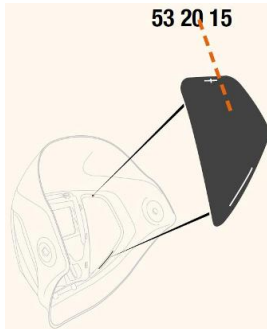

Toebehoren > Lashelmen > Toebehoren Speedglas > Speedglas 9100 Afdekplaten Side Windows

## Speedglas 9100 Afdekplaten Side Windows

[http://www.weldingsupplies.nl/product\\_info.php?products\\_id=2929](http://www.weldingsupplies.nl/product_info.php?products_id=2929)

53 20 15

Product Name: Speedglas 9100 Afdekplaten Side Windows

Manufacturer: STV Weldingsupplies.nl

Model Number: 81.532015

**De Speedglas 9100 afdekplaten voor de side windows van de [9100 series](#).** Deze afdekplaten zijn van pas als er geen extra zicht aan de zijkant is gewenst. Als u de zijruitjes van uw lashelm moet vervangen, moet u een nieuwe binnenkap aanschaffen aangezien de zijruitjes niet van de helm mogen worden verwijderd