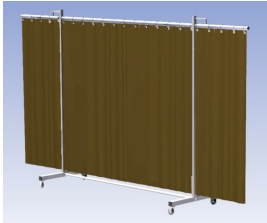

Lasscherm Robusto Drieluik Bronze CE gordijn

<http://www.weldingsupplies.nl/product_info.php?products_id=2661>

Product Name: Lasscherm Robusto Drieluik Bronze CE gordijn

Manufacturer: Cepro

Model Number: 79.36.31.17

Het Cepro Robusto programma omvat kwalitatief zeer hoogwaardige schermen. Door de gedegen constructie kunnen ze gebruikt worden in de meest veeleisende werkomstandigheden. De schermen kunnen geleverd worden met gordijnen of lamellen in alle leverbare kleuren. Alle zijn goedgekeurd volgens de Europese norm voor lasgordijnen EN1598. Omstanders worden beschermt tegen gevaarlijke straling van laswerkzaamheden, zoals blauw licht en Ultra Violet licht. Tevens wordt de lasser zelf beschermt tegen reflectie van laslicht. **Productinformatie:**

- Deze set bevat een Drieluik frame met gordijn BronzeCE, transparant
- Het frame bestaat uit een middenkader met 2 zwenkarmen
- De totale lengte van het frame is 355 cm
- Beschermt omstanders tegen straling van laswerkzaamheden
- Beschermt lasser tegen reflectie van laslicht
- Zelfdovend, derhalve bestand tegen lasvonken
- Extra stabiel frame
- Verrijdbaar d.m.v. 4 zwenkwielen waarvan 2 met rem

Ook verkrijgbaar als:

- [Drieluik en Drieluik XL](#) met gordijn of lamellen in de kleuren BronzeCE, OrangeCE, Green6 of Green9
- [Enkel scherm](#) met gordijn of lamellen in de kleuren BronzeCE, OrangeCE, Green6 of Green9

Het lasscherm biedt de mogelijkheid om de lasser af te schermen van zijn omgeving zonder "op gesloten" te worden. Doordat gordijn BronzeCE transparant is, blijft er goed zicht op de werkplek wat bijdraagt aan de veiligheid. Laslamellen en lasgordijnen bieden beide dezelfde visuele bescherming. De keuze wordt bepaald door de mechanische belasting waaraan de afscherming wordt bloot gesteld. Wanneer er sprake is van een grote of regelmatige belasting verdient het de aanbeveling lamellen toe te passen. Het scherm wordt geleverd als bouw pakket verpakt in een stevige kartonnen doos.

Hoogte	210 cm
Breedte middenkader	215 cm
Aantal zwenkarmen	2 stuks
Breedte zwenkarmen	70 cm elk
Totaal lengte frame	355 cm
Hoogte gordijn	180 cm
Bodemvrijheid	15 cm
Ophanging gordijn	Kunststof ophanghaken
Type lasscherm	Robusto
Type gordijn	BronzeCE, transparant