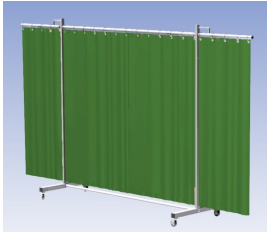

## Lasscherm Robusto Drieluik Green 6 gordijn

[http://www.weldingsupplies.nl/product\\_info.php?products\\_id=2660](http://www.weldingsupplies.nl/product_info.php?products_id=2660)

Product Name: Lasscherm Robusto Drieluik Green 6 gordijn  
Manufacturer: Cepro  
Model Number: 79.36.31.16

- Deze set bevat een Drieluik frame met gordijn Green6, transparant
- Het frame bestaat uit een middenkader met 2 zwenkarmen
- De totale lengte van het frame is 355 cm
- Beschermt omstanders tegen straling van laswerkzaamheden
- Beschermt lasser tegen reflectie van laslicht
- Zelfdovend, derhalve bestand tegen lasvonken
- Extra stabiel frame
- Verrijdbaar d.m.v. 4 zwenkwieken waarvan 2 met rem