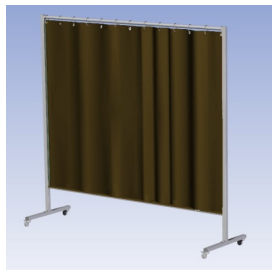

Lasscherm Omnium , Enkel Bronze CE gordijn

<http://www.weldingsupplies.nl/product_info.php?products_id=2705>

Product Name: Lasscherm Omnium , Enkel Bronze CE gordijn
Manufacturer: Cepro
Model Number: 79.36.34.17

Het Cepro Omnium programma omvat een serie stabiele en fraai afgewerkte schermen, geschikt voor middel zwaar werk. De schermen kunnen geleverd worden met gordijnen, lamellen of lassheet in alle leverbare kleuren. Alle zijn goedgekeurd volgens de Europese norm voor lasgordijnen EN1598. Omstanders worden beschermt tegen gevaarlijke straling van laswerkzaamheden, zoals blauw licht en Ultra Violet licht. Tevens wordt de lasser zelf beschermt tegen reflectie van laslicht.

Eigenschappen:

- Deze set bevat een frame met gordijn BronzeCe, transparant
- Beschermt omstanders tegen straling van laswerkzaamheden
- Beschermt lasser tegen reflectie van laslicht
- Zelfdovend, derhalve bestand tegen lasvonken
- Stabiel frame
- Verrijdbaar d.m.v. 4 zwenkwielen waarvan 2 met rem

Opties:

- [Aanbouwdeel BronzeCE gordijn](#)

Ook verkrijgbaar als:

- [Drieluik en Drieluik XL](#) met gordijn, lamellen of lassheet in de kleuren BronzeCE, OrangeCE, Green6 of Green9
- [Enkel scherm](#) met gordijn, lamellen of lassheet in de kleuren BronzeCE, OrangeCE, Green6 of Green9

Het lasscherm biedt de mogelijkheid om de lasser goed af te schermen van zijn omgeving zonder "op gesloten" te worden. Doordat gordijn BronzeCE transparant is blijft er goed zicht op de werkplek wat bijdraagt aan veiligheid.

Laslamellen, lasgordijnen en lassheet bieden elk dezelfde visuele bescherming. De keuze wordt bepaald door de mechanische belasting waaraan de afscherming wordt bloot gesteld. Wanneer er sprake is van een grote of regelmatige mechanische belasting verdient het de aanbeveling lamellen toe te passen. Een lassheet is een economisch alternatief voor laslamellen, maar zijn dunner. Lasgordijnen zijn dikker dan lassheet en bestaan in tegendeel tot de lamellen en lassheet uit ´´n geheel.

Het scherm wordt geleverd als bouw pakket verpakt in een stevige kartonnen doos.

Hoogte x Breedte frame	200 x 215 cm
Afmeting (H x B) gordijn	160 x 215 cm
Type lasscherm	Omnium