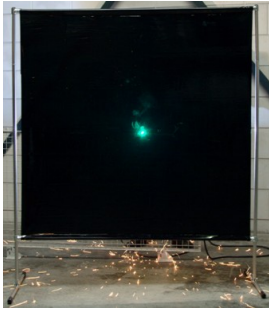

Lasscherm Gazelle 200cm breed Green 6 gordijn

http://www.weldingsupplies.nl/product_info.php?products_id=2748

Product Name: Lasscherm Gazelle 200cm breed Green 6 gordijn
 Manufacturer: Cepro
 Model Number: 79.36.39.26

Voor toepassing in kleine werkplaatsen en bij lage gebruiksfrequenties is er het handzame en praktische Gazelle scherm. Het scherm is gemaakt uit half duim verzinkte buis, is zéeér licht van gewicht en kan gemakkelijk met de hand verplaatst worden. De Gazelle schermen zijn goedgekeurd volgens de Europese norm voor lasgordijnen EN1598. Omstanders worden beschermt tegen de gevaarlijke straling van de laswerkzaamheden, zoals blauw licht en Ultra Violet licht. Tevens wordt de lasser zelf beschermt tegen reflectie van laslicht. **Eigenschappen:**

- Deze set bevat een frame met gordijn
- Beschermt omstanders tegen straling van laswerkzaamheden
- Beschermt de lasser tegen reflectie van laslicht
- Makkelijk verplaatsbaar
- Type gordijn: Green6, transparant
- Gegalvaniseerd frame

Het lasscherm biedt de mogelijkheid om de lasser goed af te schermen van zijn omgeving zonder "op gesloten" te worden. Doordat gordijn Green6 transparant is blijft er goed zicht op de werkplek wat bijdraagt aan de veiligheid. Het Gazelle scherm is voorzien van een spangordijn en wordt als bouw pakket geleverd, verpakt in een stevige kartonnen doos van slechts 120cm lang.