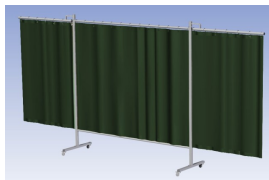

Lasscherm Omnium Drieluik XL Green 9 gordijn

<http://www.weldingsupplies.nl/product_info.php?products_id=2734>

Product Name: Lasscherm Omnium Drieluik XL Green 9 gordijn
Manufacturer: Cepro
Model Number: 79.36.36.69

Het cepro Omnium programma omvat een serie stabiele en fraai afgewerkte schermen, geschikt voor middel zwaar werk. De schermen kunnen geleverd worden met gordijnen, lamellen of lassheet in alle leverbare kleuren. Alle zijn goedgekeurd volgens de Europese norm voor lasgordijnen EN1598. Omstanders worden beschermt tegen gevaarlijke straling van laswerkzaamheden, zoals blauw licht en Ultra Violet licht. Tevens wordt de lasser zelf beschermt tegen reflectie van laslicht. **Eigenschappen:**

- Deze set bevat een Drieluik XL frame met gordijn Green9, niet transparant
- Het frame bestaat uit een middenkader met 2 zwenkarmen
- Totale lengte van het frame is 435 cm
- Beschermt omstanders tegen straling van laswerkzaamheden
- Beschermt lasser tegen reflectie van laslicht
- Zelfdovend, derhalve bestand tegen lasvonken
- Stabiel frame
- Verrijdbaar d.m.v. 4 zwenkwielen, waarvan 2 met rem

Ook verkrijgbaar als:

- [Drieluik of Drieluik XL](#) * met gordijnen, lamellen of lassheet in de kleuren BronzeCE, OrangeCE, Green6 of Green9, (*De Drieluik XL is alleen verkrijgbaar met gordijnen.)
- [Enkel scherm](#) met gordijn, lamellen of lassheet in de kleuren BronzeCE, OrangeCE, Green6 of Green9

Het lasscherm biedt de mogelijkheid om de lasser goed af te schermen van zijn omgeving zonder "op gesloten" te worden. Doordat gordijn Green9 niet-transparant is, is deze uitermate geschikt voor het afscheiden van diverse afzonderlijke laswerkplekken. Zodat de lassers geen hinder van elkaars werkzaamheden ondervinden.

Laslamellen, lasgordijnen en lassheet bieden elk dezelfde visuele bescherming. De keuze wordt bepaald door de mechanische belasting waaraan de afscherming wordt bloot gesteld. Wanneer er sprake is van een grote of regelmatige mechanische belasting verdient het de aanbeveling lamellen toe te passen. Een lassheet is een economisch alternatief voor laslamellen, maar zijn dunner. Lasgordijnen bestaan in tegendeel tot de lamellen en lassheet uit ´´n geheel.

Het scherm wordt geleverd als bouw pakket verpakt in een stevige kartonnen doos.

Hoogte	200 cm
Breedte middenkader	215 cm
Aantal zwenkarmen	2 stuks
Breedte zwenkarmen	110 cm
Totaal lengte frame	435 cm