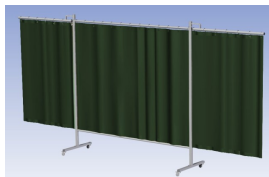

Lasscherm Omnium Drieluik XL Green 9 gordijn

<http://www.weldingsupplies.nl/product_info.php?products_id=2734>

Product Name: Lasscherm Omnium Drieluik XL Green 9 gordijn
Manufacturer: Cepro
Model Number: 79.36.36.69

Het cepro Omnium programma omvat een serie stabiele en fraai afgewerkte schermen, geschikt voor middel zwaar werk. De schermen kunnen geleverd worden met gordijnen, lamellen of lassheet in alle leverbare kleuren. Alle zijn goedgekeurd volgens de Europese norm voor lasgordijnen EN1598. Omstanders worden beschermt tegen gevaarlijke straling van laswerkzaamheden, zoals blauw licht en Ultra Violet licht. Tevens wordt de lasser zelf beschermt tegen reflectie van laslicht. **Eigenschappen:**

- Deze set bevat een Drieluik XL frame met gordijn Green9, niet transparant
- Het frame bestaat uit een middenkader met 2 zwenkarmen
- Totale lengte van het frame is 435 cm
- Beschermt omstanders tegen straling van laswerkzaamheden
- Beschermt lasser tegen reflectie van laslicht
- Zelfdovend, derhalve bestand tegen lasvonken
- Stabiel frame
- Verrijdbaar d.m.v. 4 zwenkwielen, waarvan 2 met rem

Ook verkrijgbaar als:

- [Drieluik of Drieluik XL](#) * met gordijnen, lamellen of lassheet in de kleuren BronzeCE, OrangeCE, Green6 of Green9, (*De Drieluik XL is alleen verkrijgbaar met gordijnen.)
- [Enkel scherm](#) met gordijn, lamellen of lassheet in de kleuren BronzeCE, OrangeCE, Green6 of Green9

Het lasscherm biedt de mogelijkheid om de lasser goed af te schermen van zijn omgeving zonder "op gesloten" te worden. Doordat gordijn Green9 niet-transparant is, is deze uitermate geschikt voor het afscheiden van diverse afzonderlijke laswerkplekken. Zodat de lassers geen hinder van elkaars werkzaamheden ondervinden. Laslamellen, lasgordijnen en lassheet bieden elk dezelfde visuele bescherming. De keuze wordt bepaald door de mechanische belasting waaraan de afscherming wordt bloot gesteld. Wanneer er sprake is van een grote of regelmatige mechanische belasting verdient het de aanbeveling lamellen toe te passen. Een lassheet is een economisch alternatief voor laslamellen, maar zijn dunner. Lasgordijnen bestaan in tegendeel tot de lamellen en lassheet uit ´´n geheel. Het scherm wordt geleverd als bouw pakket verpakt in een stevige kartonnen doos.

Hoogte	200 cm
Breedte middenkader	215 cm
Aantal zwenkarmen	2 stuks
Breedte zwenkarmen	110 cm
Totaal lengte frame	435 cm