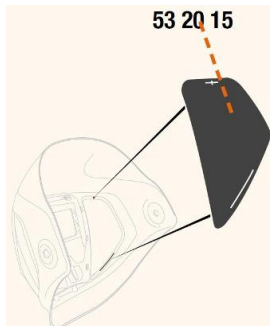

Toebehoren > Lashelmen > Toebehoren Speedglas > Speedglas 9100 Afdekplaten Side Windows

## Speedglas 9100 Afdekplaten Side Windows

[http://www.weldingsupplies.nl/product\\_info.php?products\\_id=2929](http://www.weldingsupplies.nl/product_info.php?products_id=2929)

Product Name: Speedglas 9100 Afdekplaten Side Windows  
Manufacturer: STV Weldingsupplies.nl  
Model Number: 81.532015

**De Speedglas 9100 afdekplaten voor de side windows van de [9100 series](#).** Deze afdekplaten zijn van pas als er geen extra zicht aan de zijkant is gewenst. Als u de zijruitjes van uw lashelm moet vervangen, moet u een nieuwe binnenkap aanschaffen aangezien de zijruitjes niet van de helm mogen worden verwijderd. **Productinformatie:**