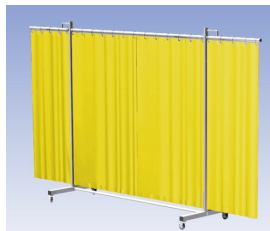

Lasscherm Robusto 3L XL Sonic gordijn

http://www.weldingsupplies.nl/product_info.php?products_id=2678

Product Name: Lasscherm Robusto 3L XL Sonic gordijn
Manufacturer: Cepro
Model Number: 79.36.31.95

Het Cepro Robusto programma omvat kwaliteit zeer hoogwaardige schermen. Door de gedegen constructie kunnen ze gebruikt worden in de meest veeleisende werkomstandigheden. Het drieluik-XL scherm is voorzien van een Sonic geluiddempend gordijn. Dit geluiddempende gordijn is bedoeld voor bescherming tegen geluidsoverlast of om een geluidsbron te isoleren. **Eigenschappen:**

- Extra stabiel frame, Drieluik XL, totaal lengte frame 435 cm
- Verrijdbaar
- Voorzien van Sonic geluiddempend gordijn
- Geluiddemping $R_w = 14$ Db.

Hoogte frame	210 cm
Breedte middenkader	215 cm
Aantal zwenkarmen	2 stuks
Breedte zwenkarmen	110 cm elk
Totaal lengte frame	435 cm
Bodemvrijheid	15 cm
Afmeting buis (rond)	35 x 2,5 cm
Afmeting buis (vierkant)	50 x 30 x 2 cm
Kleur frame	RAL 7035 poedercoating
Wielen	4 zwenkwielen, waarvan 2 met rem
Type scherm	Robusto
Type gordijn	Sonic, geluiddempend
Basis materiaal gordijn	Eenzijdig gaasdoek, eenzijdig Bisonyl
Hoogte gordijn	180 cm
Geluidsdemping	$R_w = 14$ Db.
Toepassing	Bescherming geluidsoverlast of isolatie geluidsbron