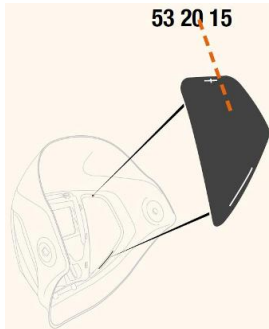

Toebehoren > Lashelmen > Toebehoren Speedglas > Speedglas 9100 Afdekplaten Side Windows

Speedglas 9100 Afdekplaten Side Windows

http://www.weldingsupplies.nl/product_info.php?products_id=2929

53 20 15

Product Name: Speedglas 9100 Afdekplaten Side Windows

Manufacturer: STV Weldingsupplies.nl

Model Number: 81.532015

De Speedglas 9100 afdekplaten voor de side windows van de [9100 series](#). Deze afdekplaten zijn van pas als er geen extra zicht aan de zijkant is gewenst. Als u de zijruitjes van uw lashelm moet vervangen, moet u een nieuwe binnenkap aanschaffen aangezien de zijruitjes niet van de helm mogen worden verwijderd