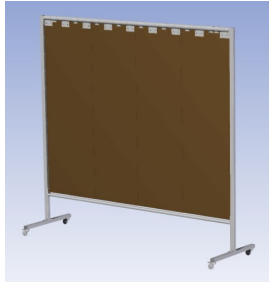

Lasscherm Omnium , Enkel Bronze CE sheet

<http://www.weldingsupplies.nl/product_info.php?products_id=2701>

Product Name: Lasscherm Omnium , Enkel Bronze CE sheet

Manufacturer: Cepro

Model Number: 79.36.34.07

Het Cepro Omnium programma omvat een serie stabiele en fraai afgewerkte schermen, geschikt voor middel zwaar werk. De schermen kunnen geleverd worden met gordijnen, lamellen of lassheet in alle leverbare kleuren. Alle zijn goedgekeurd volgens de Europese norm voor lasgordijnen EN1598. Omstanders worden beschermt tegen gevaarlijke straling van laswerkzaamheden, zoals blauw licht en Ultra Violet licht. Tevens wordt de lasser zelf beschermt tegen reflectie van laslicht.

Eigenschappen:

- Deze set bevat een frame met lassheet BronzeCe, transparant
- Beschermt omstanders tegen straling van laswerkzaamheden
- Beschermt lasser tegen reflectie van laslicht
- Zelfdovend, derhalve bestand tegen lasvonken
- Stabiel frame
- Verrijdbaar d.m.v. 4 zwenkwielen waarvan 2 met rem

Ook verkrijgbaar als:

- [Drieluik en Drieluik XL](#) met gordijn, lamellen of lassheet in de kleuren BronzeCE, OrangeCE, Green6 of Green9
- [Enkel scherm](#) met gordijn, lamellen of lassheet in de kleuren BronzeCE, OrangeCE, Green6 of Green9

Het lasscherm biedt de mogelijkheid om de lasser goed af te schermen van zijn omgeving zonder "op gesloten" te worden. Doordat lassheet BronzeCE transparant is blijft er goed zicht op de werkplek wat bijdraagt aan veiligheid. Laslamellen, lasgordijnen en lassheet bieden elk dezelfde visuele bescherming. De keuze wordt bepaald door de mechanische belasting waaraan de afscherming wordt bloot gesteld. Wanneer er sprake is van een grote of regelmatige mechanische belasting verdient het de aanbeveling lamellen toe te passen. Een lassheet is een economisch alternatief voor laslamellen, maar zijn dunner. Lasgordijnen zijn dikker dan lassheet en bestaan in tegendeel tot de lamellen en lassheet uit ´´n geheel. Het scherm wordt geleverd als bouw pakket verpakt in een stevige kartonnen doos.

Hoogte x Breedte frame	200 x 215 cm
Afmeting (H x B) lassheet	160 x 205 cm, dikte 1mm
Type lasscherm	Omnium
Type lassheet	BronzeCE, transparant
Afmeting buis (rond)	30 x 2 mm
Afmeting buis (vierkant)	40x 30 x 2 mm