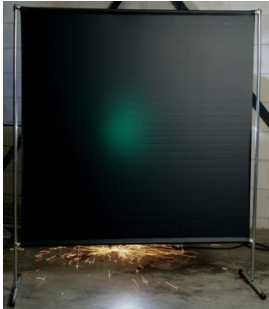

Lasscherm Gazelle 140cm breed Green 9 gordijn

http://www.weldingsupplies.nl/product_info.php?products_id=2746

Product Name: Lasscherm Gazelle 140cm breed Green 9 gordijn
Manufacturer: Cepro
Model Number: 79.36.39.19

Voor toepassing in kleine werkplaatsen en bij lage gebruiksfrequenties is er het handzame en praktische Gazelle scherm. Het scherm is gemaakt uit half duim verzinkte buis, is zér licht van gewicht en kan gemakkelijk met de hand verplaatst worden. De Gazelle schermen zijn goedgekeurd volgens de Europese norm voor lasgordijnen EN1598. Omstanders worden beschermt tegen de gevaarlijke straling van de laswerkzaamheden, zoals blauw licht en Ultra Violet licht. Tevens wordt de lasser zelf beschermt tegen reflectie van laslicht. **Eigenschappen:**

- Deze set bevat een frame met gordijn
- Beschermt omstanders tegen straling van laswerkzaamheden
- Beschermt de lasser tegen reflectie van laslicht
- Makkelijk verplaatsbaar
- Type gordijn: Green9, niet- ransaparant
- Gegalvaniseerd frame

Het lasscherm biedt de mogelijkheid om de lasser goed af te schermen van zijn omgeving zonder "op gesloten" te worden. Doordat gordijn Green9 niet-transparant is, is deze uitermate geschikt voor het afscheiden van diverse afzonderlijke laswerkplekken. Zodat de lassers geen hinder van elkaars werkzaamheden ondervinden. Het Gazelle scherm is voorzien van een spangordijn en wordt als bouw pakket geleverd, verpakt in een stevige kartonnen doos van slechts 120cm lang.