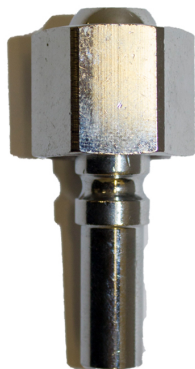

Autogeen Lassen > Snelkoppelingen > Insteektule+wartel zuurstof 3/8"R p/st

## Insteektule+wartel zuurstof 3/8"R p/st

[http://www.weldingsupplies.nl/product\\_info.php?products\\_id=4285](http://www.weldingsupplies.nl/product_info.php?products_id=4285)

Product Name: Insteektule+wartel zuurstof 3/8"R p/st  
Manufacturer: STV Weldingsupplies.nl  
Model Number: 11.005.034.039

**Insteektule zuurstof lbeda.** Deze insteektule is voorzien van een 3/8"R wartel en past alleen op zuurstof koppelingen. Hierdoor is het onmogelijk om verkeerde slangen te koppelen! De insteektules zijn niet voorzien van kleppen. **Productinformatie:**

- 3/8"R wartel

**Ook verkrijgbaar:**

- [Insteektule + wartel zuurstof 1/4"R](#)

- [Insteektule + wartel acetyleen 3/8"L](#)

**Specificaties:**

|               |                |
|---------------|----------------|
| Artikelnummer | 11.005.034.039 |
|---------------|----------------|