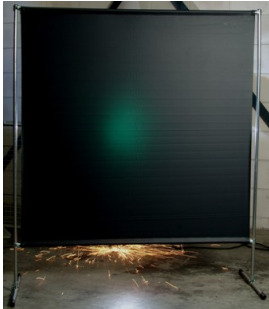

Werkplaats inrichting > Laslicht > Lasscherm (Licht werk) > Lasscherm Gazelle 200cm breed Green 9 gordijn

Lasscherm Gazelle 200cm breed Green 9 gordijn

http://www.weldingsupplies.nl/product_info.php?products_id=2750

Product Name: Lasscherm Gazelle 200cm breed Green 9 gordijn
 Manufacturer: Cepro
 Model Number: 79.36.39.29

Voor toepassing in kleine werkplaatsen en bij lage gebruiksfrequenties is er het handzame en praktische Gazelle scherm. Het scherm is gemaakt uit half duim verzinkte buis, is zér licht van gewicht en kan gemakkelijk met de hand verplaatst worden. De Gazelle schermen zijn goedgekeurd volgens de Europese norm voor lasgordijnen EN1598. Omstanders worden beschermt tegen de gevaarlijke straling van de laswerkzaamheden, zoals blauw licht en Ultra Violet licht. Tevens wordt de lasser zelf beschermt tegen reflectie van laslicht. **Eigenschappen:**

- Deze set bevat een frame met gordijn
- Beschermt omstanders tegen straling van laswerkzaamheden
- Beschermt de lasser tegen reflectie van laslicht
- Makkelijk verplaatsbaar
- Type gordijn: Green9, niet- ransaparant
- Gegalvaniseerd frame

Het lasscherm biedt de mogelijkheid om de lasser goed af te schermen van zijn omgeving zonder "op gesloten" te worden. Doordat gordijn Green9 niet-transparant is, is deze uitermate geschikt voor het afscheiden van diverse afzonderlijke laswerkplekken. Zodat de lassers geen hinder van elkaars werkzaamheden ondervinden. Het Gazelle scherm is voorzien van een spangordijn en wordt als bouw pakket geleverd, verpakt in een stevige kartonnen doos van slechts 120cm lang.