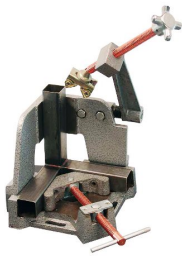

Spanlasklem Strong Hand 95mm WAC35-SWM

http://www.weldingsupplies.nl/product_info.php?products_id=4947

Product Name: Spanlasklem Strong Hand 95mm WAC35-SWM

Manufacturer: -

Model Number: 77.0006.000001

Spanlasklem "Strong Hand" voor het 3 dimensionaal spannen van werkstukken met 3 stukken die recht gelast moeten worden. De arm voor de derde dimensie is eenvoudig weg te klappen waardoor het plaatsen en wegnemen van het werkstuk snel en efficiënt kan plaatsvinden. De klem is voorzien van quick-access buttons, hiermee wordt de schroefdraad vrijgezet en kunnen de hendels snel verschoven worden. De hendel op de basis is een T- hendel en op de arm zit een draaiknop. **Productinformatie:**

- Voor 3 dimensionaal spannen van werkstukken
- Gemakkelijk plaatsen en wegnemen werkstuk
- Voorzien van quick-access buttons
- Max. klem diameter 95mm

Ook verkrijgbaar:

- [Strong Hand spanlasklem \(2 dimensionaal\) 95 mm](#)
- [Strong Hand spanlasklem \(2 dimensionaal\) 120 mm](#)

Type	WAC35-SWM
Gewicht	11,1 kg
Max. klem diameter	95 mm

Price: 277.60EUR