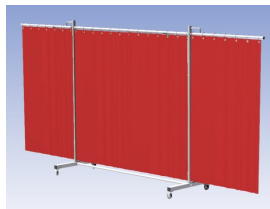

Lasscherm Robusto Drieluik XL Orange CE gordijn

http://www.weldingsupplies.nl/product_info.php?products_id=2669

Product Name: Lasscherm Robusto Drieluik XL Orange CE gordijn

Manufacturer: Cepro

Model Number: 79.36.31.65

Het Cepro Robusto programma omvat kwalitatief zeer hoogwaardige schermen. Door de gedegen constructie kunnen ze gebruikt worden in de meest veeleisende werkomstandigheden. De schermen kunnen geleverd worden met gordijnen of lamellen in alle leverbare kleuren. Alle zijn goedgekeurd volgens de Europese norm voor lasgordijnen EN1598. Omstanders worden beschermt tegen gevaarlijke straling van laswerkzaamheden, zoals blauw licht en Ultra Violet licht. Tevens wordt de lasser zelf beschermt tegen reflectie van laslicht. **Productinformatie:**

- Deze set bevat een Drieluik XL frame met gordijn OrangeCE, transparant
- Het frame bestaat uit een middenkader met 2 zwenkarmen
- De totale lengte van het frame is 435 cm
- Beschermt omstanders tegen straling van laswerkzaamheden
- Beschermt lasser tegen reflectie van laslicht
- Zelfdovend, derhalve bestand tegen lasvonken
- Extra stabiel frame
- Verrijdbaar d.m.v. 4 zwenkwielen waarvan 2 met rem