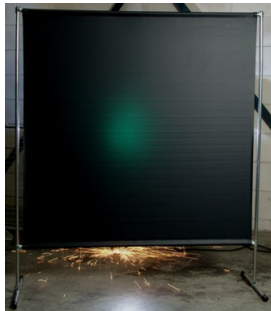

## Lasscherm Gazelle 200cm breed Green 9 gordijn

[http://www.weldingsupplies.nl/product\\_info.php?products\\_id=2750](http://www.weldingsupplies.nl/product_info.php?products_id=2750)

Product Name: Lasscherm Gazelle 200cm breed Green 9 gordijn  
Manufacturer: Cepro  
Model Number: 79.36.39.29

**Voor toepassing in kleine werkplaatsen en bij lage gebruiksfrequenties is er het handzame en praktische Gazelle scherm.** Het scherm is gemaakt uit half duim verzinkte buis, is z&eacute;er licht van gewicht en kan gemakkelijk met de hand verplaatst worden. De Gazelle schermen zijn goedgekeurd volgens de Europese norm voor lasgordijnen EN1598. Omstanders worden beschermt tegen de gevaarlijke straling van de laswerkzaamheden, zoals blauw licht en Ultra Violet licht. Tevens wordt de lasser zelf beschermt tegen reflectie van laslicht. **Eigenschappen:**

- Deze set bevat een frame met gordijn
- Beschermt omstanders tegen straling van laswerkzaamheden
- Beschermt de lasser tegen reflectie van laslicht
- Makkelijk verplaatsbaar
- Type gordijn: Green9, niet- ransaparant
- Gegalvaniseerd frame

Het lasscherm biedt de mogelijkheid om de lasser goed af te schermen van zijn omgeving zonder "op gesloten" te worden. Doordat gordijn Green9 niet-transparant is, is deze uitermate geschikt voor het afscheiden van diverse afzonderlijke laswerkplekken. Zodat de lassers geen hinder van elkaars werkzaamheden ondervinden. Het Gazelle scherm is voorzien van een spangordijn en wordt als bouw pakket geleverd, verpakt in een stevige kartonnen doos van slechts 120cm lang.