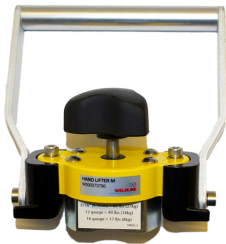

> Magnetische MagSwitch handgreep 60M Manueel p/st

## Magnetische MagSwitch handgreep 60M Manueel p/st

[http://www.weldingsupplies.nl/product\\_info.php?products\\_id=4595](http://www.weldingsupplies.nl/product_info.php?products_id=4595)

Product Name: Magnetische MagSwitch handgreep 60M Manueel p/st  
Manufacturer: Weldline  
Model Number: 77.W000.373790

**De MagSwitch 60M handlifter is zeer geschikt om plaatmateriaal en werkstukken veilig en makkelijk van een snij- of werktafel te verwijderen.** Door de aan/uit schakelbare magneet kan er snel en efficiënt gewerkt worden. **Eigenschappen:**

- Gemakkelijk schoon te maken
- 90 kg klemkracht!
- Gegroefd voor gebruik bij pijpen

**Ook verkrijgbaar:**

- [Magnetische MagSwitch handgreep 60CE elektrisch](#)

Specificaties:

Hoogte	140.05 mm
Breedte	134.32 mm
Gewicht	600 gram
Klemkracht (max.)	90 kg
Merk	Weldline
Artikelnummer	77.W000.373790