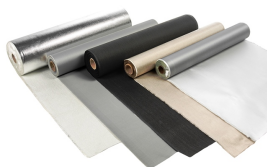

Basic Lasdeken Asteria 100cm breed Rol 25m 600°C

http://www.weldingsupplies.nl/product_info.php?products_id=2829

Product Name: Basic Lasdeken Asteria 100cm breed Rol 25m 600°C
 Manufacturer: Cepro
 Model Number: 79.56.53071025

De Cepro Asteria lasdeken op rol is een allround lasdeken welke geschikt is voor lichte las- en snijwerkzaamheden en aan twee zijden gekarameliseerd. Hierdoor ontstaat een temperatuurbestendigheid van 550°C, met een piektemperatuur van 600°C. Deze Asteria lasdeken behoort tot de Basic serie. Deze serie bestaat uit allround lasdekens met een uitstekende prijs-kwaliteitverhouding. Ieder type lasdeken kenmerkt zich door verschil in gewicht en temperatuurbestendigheid. **Productinformatie:**

- Beschermt tegen lasspatten en vonken
- Geschikt voor lichte las- en snijwerkzaamheden
- Temperatuurbestendigheid tot 550°C
- Piektemperatuur tot 600°C
- Geschikt voor verticaal gebruik
- Goedgekeurd volgens de hoogst toepasbare norm

De losse maten van dit product kunt u [HIER](#) vinden. Cepro streeft altijd naar het leveren van de hoogst mogelijke kwaliteit, in alle producten. De producten worden altijd geproduceerd om te voldoen aan de hoogst mogelijke nationale standaarden. Om deze reden zijn de belangrijkste lasdekens in het verleden getest en goedgekeurd volgens de Franse normering (M0 / niet verwoestbaar). Vanaf heden voldoen de producten aan de Europese standaard EN 13501-1. Dit wil zeggen dat de producten voldoen aan de het hoogst toepasbare standaard in hun categorie. Afhankelijk van het type resulteert dit in een A1 of A2 classificatie.