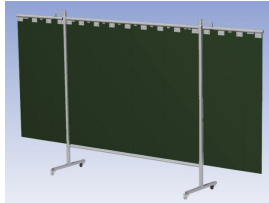

Lasscherm Omnium Drieluik Green 9 sheet

<http://www.weldingsupplies.nl/product_info.php?products_id=2722>

Product Name: Lasscherm Omnium Drieluik Green 9 sheet
Manufacturer: Cepro
Model Number: 79.36.36.09

Het cepro Omnium programma omvat een serie stabiele en fraai afgewerkte schermen, geschikt voor middel zwaar werk. De schermen kunnen geleverd worden met gordijnen, lamellen of lassheet in alle leverbare kleuren. Alle zijn goedgekeurd volgens de Europese norm voor lasgordijnen EN1598. Omstanders worden beschermt tegen gevaarlijke straling van laswerkzaamheden, zoals blauw licht en Ultra Violet licht. Tevens wordt de lasser zelf beschermt tegen reflectie van laslicht. **Eigenschappen:**

- Deze set bevat een Drieluik frame met sheet Green9, niet transparant
- Het frame bestaat uit een middenkader met 2 zwenkarmen
- Totale lengte van het frame is 375 cm
- Beschermt omstanders tegen straling van laswerkzaamheden
- Beschermt lasser tegen reflectie van laslicht
- Zelfdovend, derhalve bestand tegen lasvonken
- Stabiel frame
- Verrijdbaar d.m.v. 4 zwenkwielen, waarvan 2 met rem

Ook verkrijgbaar als:

- [Drieluik en Drieluik XL](#) met gordijnen, lamellen of lassheet in de kleuren BronzeCE, OrangeCE, Green6 of Green9
- [Enkel scherm](#) met gordijn, lamellen of lassheet in de kleuren BronzeCE, OrangeCE, Green6 of Green9

Het lasscherm biedt de mogelijkheid om de lasser goed af te schermen van zijn omgeving zonder "op gesloten" te worden. Doordat sheet Green9 niet-transparant is, is deze uitermate geschikt voor het afscheiden van diverse afzonderlijke laswerkplekken. Zodat de lassers geen hinder van elkaars werkzaamheden ondervinden.

Laslamellen, lasgordijnen en lassheet bieden elk dezelfde visuele bescherming. De keuze wordt bepaald door de mechanische belasting waaraan de afscherming wordt bloot gesteld.

Wanneer er sprake is van een grote of regelmatige mechanische belasting verdient het de aanbeveling lamellen toe te passen. Een lassheet is een economisch alternatief voor laslamellen, maar zijn dunner.

Lasgordijnen bestaan in tegendeel tot de lamellen en lassheet uit ´´n geheel.

Het scherm wordt geleverd als bouw pakket verpakt in een stevige kartonnen doos.

Hoogte	200 cm
Breedte middenkader	215 cm
Aantal zwenkarmen	2 stuks
Breedte zwenkarmen	80 cm
Totaal lengte frame	375 cm