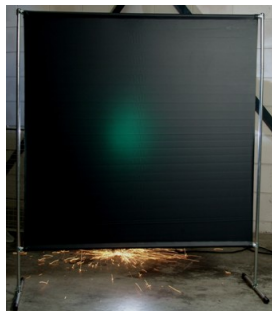

## Lasscherm Gazelle 140cm breed Green 9 gordijn

[http://www.weldingsupplies.nl/product\\_info.php?products\\_id=2746](http://www.weldingsupplies.nl/product_info.php?products_id=2746)

Product Name: Lasscherm Gazelle 140cm breed Green 9 gordijn  
Manufacturer: Cepro  
Model Number: 79.36.39.19

**Voor toepassing in kleine werkplaatsen en bij lage gebruiksfrequenties is er het handzame en praktische Gazelle scherm.** Het scherm is gemaakt uit half duim verzinkte buis, is z&eacute;te&eacute;r licht van gewicht en kan gemakkelijk met de hand verplaatst worden. De Gazelle schermen zijn goedgekeurd volgens de Europese norm voor lasgordijnen EN1598. Omstanders worden beschermt tegen de gevaarlijke straling van de laswerkzaamheden, zoals blauw licht en Ultra Violet licht. Tevens wordt de lasser zelf beschermt tegen reflectie van laslicht. **Eigenschappen:**

- Deze set bevat een frame met gordijn
- Beschermt omstanders tegen straling van laswerkzaamheden
- Beschermt de lasser tegen reflectie van laslicht
- Makkelijk verplaatsbaar
- Type gordijn: Green9, niet- ransaparant
- Gegalvaniseerd frame

Het lasscherm biedt de mogelijkheid om de lasser goed af te schermen van zijn omgeving zonder "op gesloten" te worden. Doordat gordijn Green9 niet-transparant is, is deze uitermate geschikt voor het afscheiden van diverse afzonderlijke laswerkplekken. Zodat de lassers geen hinder van elkaars werkzaamheden ondervinden. Het Gazelle scherm is voorzien van een spangordijn en wordt als bouw pakket geleverd, verpakt in een stevige kartonnen doos van slechts 120cm lang.