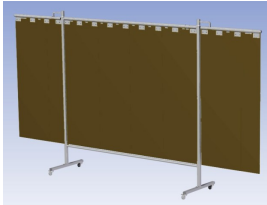

Lasscherm Omnium DrieLuik Bronze CE sheet

<http://www.weldingsupplies.nl/product_info.php?products_id=2721>

Product Name: Lasscherm Omnium DrieLuik Bronze CE sheet
Manufacturer: Cepro
Model Number: 79.36.36.07

Het cepro Omnium programma omvat een serie stabiele en fraai afgewerkte schermen, geschikt voor middel zwaar werk. De schermen kunnen geleverd worden met gordijnen, lamellen of lassheet in alle leverbare kleuren. Alle zijn goedgekeurd volgens de Europese norm voor lasgordijnen EN1598. Omstanders worden beschermt tegen gevaarlijke straling van laswerkzaamheden, zoals blauw licht en Ultra Violet licht. Tevens wordt de lasser zelf beschermt tegen reflectie van laslicht. **Eigenschappen:**

- Deze set bevat een DrieLuik frame met sheet BronzeCE, transparant
- Het frame bestaat uit een middenkader met 2 zwenkarmen
- Totale lengte van het frame is 375 cm
- Beschermt omstanders tegen straling van laswerkzaamheden
- Beschermt lasser tegen reflectie van laslicht
- Zelfdovend, derhalve bestand tegen lasvonken
- Stabiel frame
- Verrijdbaar d.m.v. 4 zwenkwielen, waarvan 2 met rem

Ook verkrijgbaar als:

- [DrieLuik en DrieLuik XL](#) met gordijnen, lamellen of lassheet in de kleuren BronzeCE, OrangeCE, Green6 of Green9
- [Enkel scherm](#) met gordijn, lamellen of lassheet in de kleuren BronzeCE, OrangeCE, Green6 of Green9

Het lasscherm biedt de mogelijkheid om de lasser goed af te schermen van zijn omgeving zonder "op gesloten" te worden. Doordat sheet BronzeCE transparant is blijft er goed zicht op de werkplek wat bijdraagt aan veiligheid.

Laslamellen, lasgordijnen en lassheet bieden elk dezelfde visuele bescherming. De keuze wordt bepaald door de mechanische belasting waaraan de afscherming wordt bloot gesteld.

Wanneer er sprake is van een grote of regelmatige mechanische belasting verdient het de aanbeveling lamellen toe te passen. Een lassheet is een economisch alternatief voor laslamellen, maar zijn dunner. Lasgordijnen bestaan in tegendeel tot de lamellen en lassheet uit ´´n geheel.

Het scherm wordt geleverd als bouw pakket verpakt in een stevige kartonnen doos.

Hoogte	200 cm
Breedte middenkader	215 cm
Aantal zwenkarmen	2 stuks
Breedte zwenkarmen	80 cm
Totaal lengte frame	375 cm
Hoogte sheet	160 cm