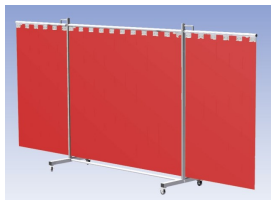

Lasscherm Robusto Drieluik XL Orange CE lamellen

<http://www.weldingsupplies.nl/product_info.php?products_id=2673>

Product Name: Lasscherm Robusto Drieluik XL Orange CE lamellen
Manufacturer: Cepro
Model Number: 79.36.31.75

Het Cepro Robusto programma omvat kwalitatief zeer hoogwaardige schermen. Door de gedegen constructie kunnen ze gebruikt worden in de meest veeleisende werkomstandigheden. De schermen kunnen geleverd worden met gordijnen of lamellen in alle leverbare kleuren. Alle zijn goedgekeurd volgens de Europese norm voor lasgordijnen EN1598. Omstanders worden beschermt tegen gevaarlijke straling van laswerkzaamheden, zoals blauw licht en Ultra Violet licht. Tevens wordt de lasser zelf beschermt tegen reflectie van laslicht. **Productinformatie:**

- Deze set bevat een Drieluik XL frame met lamellen OrangeCE, transparant
- Het frame bestaat uit een middenkader met 2 zwenkarmen
- De totale lengte van het frame is 435 cm
- Beschermt omstanders tegen straling van laswerkzaamheden
- Beschermt lasser tegen reflectie van laslicht
- Zelfdovend, derhalve bestand tegen lasvonken
- Extra stabiel frame
- Verrijdbaar d.m.v. 4 zwenkwielen waarvan 2 met rem

Ook verkrijgbaar als:

- [Drieluik en Drieluik XL](#) met gordijn of lamellen in de kleuren BronzeCE, OrangeCE, Green6 of Green9
- [Enkel scherm](#) met gordijn of lamellen in de kleuren BronzeCE, OrangeCE, Green6 of Green9

Het lasscherm biedt de mogelijkheid om de lasser af te schermen van zijn omgeving zonder "op gesloten" te worden. Doordat de lamellen OrangeCE transparant zijn, blijft er goed zicht op de werkplek wat bijdraagt aan de veiligheid. Laslamellen en lasgordijnen bieden beide dezelfde visuele bescherming. De keuze wordt bepaald door de mechanische belasting waaraan de afscherming wordt bloot gesteld. Wanneer er sprake is van een grote of regelmatige belasting verdient het de aanbeveling lamellen toe te passen. Het scherm wordt geleverd als bouwpakket verpakt in een stevige kartonnen doos.

Hoogte	210 cm
Breedte middenkader	215 cm
Aantal zwenkarmen	2 stuks
Breedte zwenkarmen	110 cm elk
Totaal lengte frame	435 cm
Hoogte lamellen	180 cm, overlapping 10 cm 66%
Bodemvrijheid	15 cm
Ophanging lamellen	Kunststof ophangclips
Type lasscherm	Robusto
Type lamellen	OrangeCE, transparant