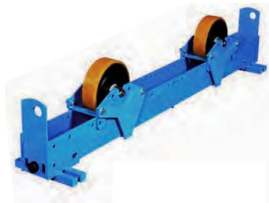

Rolstelling Rotamatic ST 6F

http://www.weldingsupplies.nl/product_info.php?products_id=4645

Product Name: Rolstelling Rotamatic ST 6F
Manufacturer: STV Weldingsupplies.nl
Model Number: 30.W000.315298

Rolstelling Rotamatic ST 6F Rotamatic rolstellingen voor belastingen tot 30 ton. De ST-lijn omvat meerdere modellen die perfect geschikt zijn voor diverse industriële toepassingen.

- Meeloopblok ter ondersteuning
- Maximaal gewicht werkstuk: 6000 kg
- Maximaal gewicht ondersteuning: 3000 kg
- Materiaal wielen: polyurethaan

Price: 2,447.85EUR