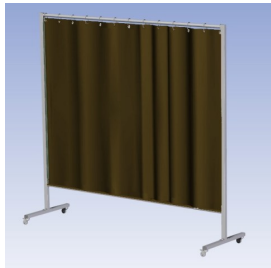

Lasscherm Omnium , Enkel Bronze CE gordijn

<http://www.weldingsupplies.nl/product_info.php?products_id=2705>

Product Name: Lasscherm Omnium , Enkel Bronze CE gordijn
Manufacturer: Cepro
Model Number: 79.36.34.17

Het Cepro Omnium programma omvat een serie stabiele en fraai afgewerkte schermen, geschikt voor middel zwaar werk. De schermen kunnen geleverd worden met gordijnen, lamellen of lassheet in alle leverbare kleuren. Alle zijn goedgekeurd volgens de Europese norm voor lasgordijnen EN1598. Omstanders worden beschermt tegen gevaarlijke straling van laswerkzaamheden, zoals blauw licht en Ultra Violet licht. Tevens wordt de lasser zelf beschermt tegen reflectie van laslicht.

Eigenschappen:

- Deze set bevat een frame met gordijn BronzeCe, transparant
- Beschermt omstanders tegen straling van laswerkzaamheden
- Beschermt lasser tegen reflectie van laslicht
- Zelfdovend, derhalve bestand tegen lasvonken
- Stabiel frame
- Verrijdbaar d.m.v. 4 zwenkwielen waarvan 2 met rem

Opties:

- [Aanbouwdeel BronzeCE gordijn](#)

Ook verkrijgbaar als:

- [Drieluik en Drieluik XL](#) met gordijn, lamellen of lassheet in de kleuren BronzeCE, OrangeCE, Green6 of Green9
- [Enkel scherm](#) met gordijn, lamellen of lassheet in de kleuren BronzeCE, OrangeCE, Green6 of Green9

Het lasscherm biedt de mogelijkheid om de lasser goed af te schermen van zijn omgeving zonder "op gesloten" te worden. Doordat gordijn BronzeCE transparant is blijft er goed zicht op de werkplek wat bijdraagt aan veiligheid.

Laslamellen, lasgordijnen en lassheet bieden elk dezelfde visuele bescherming. De keuze wordt bepaald door de mechanische belasting waaraan de afscherming wordt bloot gesteld. Wanneer er sprake is van een grote of regelmatige mechanische belasting verdient het de aanbeveling lamellen toe te passen. Een lassheet is een economisch alternatief voor laslamellen, maar zijn dunner. Lasgordijnen zijn dikker dan lassheet en bestaan in tegendeel tot de lamellen en lassheet uit ´´n geheel.

Het scherm wordt geleverd als bouw pakket verpakt in een stevige kartonnen doos.

Hoogte x Breedte frame	200 x 215 cm
Afmeting (H x B) gordijn	160 x 215 cm
Type lasscherm	Omnium