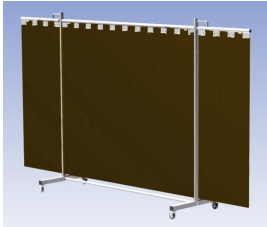

Lasscherm Robusto Drieluik Bronze CE lamellen

<http://www.weldingsupplies.nl/product_info.php?products_id=2665>

Product Name: Lasscherm Robusto Drieluik Bronze CE lamellen
Manufacturer: Cepro
Model Number: 79.36.31.27

Het Cepro Robusto programma omvat kwalitatief zeer hoogwaardige schermen. Door de gedegen constructie kunnen ze gebruikt worden in de meest veeleisende werkomstandigheden. De schermen kunnen geleverd worden met gordijnen of lamellen in alle leverbare kleuren. Alle zijn goedgekeurd volgens de Europese norm voor lasgordijnen EN1598. Omstanders worden beschermt tegen gevaarlijke straling van laswerkzaamheden, zoals blauw licht en Ultra Violet licht. Tevens wordt de lasser zelf beschermt tegen reflectie van laslicht. **Productinformatie:**

- Deze set bevat een Drieluik frame met lamellen BronzeCE, transparant
- Het frame bestaat uit een middenkader met 2 zwenkarmen
- De totale lengte van het frame is 355 cm
- Beschermt omstanders tegen straling van laswerkzaamheden
- Beschermt lasser tegen reflectie van laslicht
- Zelfdovend, derhalve bestand tegen lasvonken
- Extra stabiel frame
- Verrijdbaar d.m.v. 4 zwenkwielen waarvan 2 met rem

Ook verkrijgbaar als:

- [Drieluik en Drieluik XL](#) met gordijn of lamellen in de kleuren BronzeCE, OrangeCE, Green6 of Green9
- [Enkel scherm](#) met gordijn of lamellen in de kleuren BronzeCE, OrangeCE, Green6 of Green9

Het lasscherm biedt de mogelijkheid om de lasser af te schermen van zijn omgeving zonder "op gesloten" te worden. Doordat de lamellen BronzeCE transparant zijn, blijft er goed zicht op de werkplek wat bijdraagt aan de veiligheid. Laslamellen en lasgordijnen bieden beide dezelfde visuele bescherming. De keuze wordt bepaald door de mechanische belasting waaraan de afscherming wordt bloot gesteld. Wanneer er sprake is van een grote of regelmatige belasting verdient het de aanbeveling lamellen toe te passen. Het scherm wordt geleverd als bouw pakket verpakt in een stevige kartonnen doos.

Hoogte	210 cm
Breedte middenkader	215 cm
Aantal zwenkarmen	2 stuks
Breedte zwenkarmen	70 cm elk
Totaal lengte frame	355 cm
Hoogte lamellen	180 cm, overlapping 10 cm66%
Bodemvrijheid	15 cm
Ophanging lamellen	Kunststof ophangclips
Type lasscherm	Robusto
Type lamellen	BronzeCE, transparant