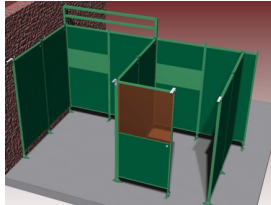

Sonic verlengstuk montage koppelkoker

<http://www.weldingsupplies.nl/product_info.php?products_id=2757>

Product Name: Sonic verlengstuk montage koppelkoker

Manufacturer: Cepro

Model Number: 79.45.20.10

Dit koppelkoker verlengstuk is een verlengstuk t.b.v. afzuigconsole voor verlenging van de koppelkoker. Dit verlengstuk maakt onderdeel uit van het Cepro Sonic Classic programma.

Ook verkrijgbaar:

- Sonic Classic [wandelementen](#), voor het modulair opbouwen van een lascabine
- Sonic Classic [accessoires](#), voor het verder uitbreiden van uw lascabine
- Sonic Classic [steunen](#), voor het bevestigen van accessoires of andere toebehoren aan uw lascabine

Het Cepro Sonic Classic programma Met dit uitgebreide programma kan een substantiele reductie van geluidsoverlast gerealiseerd worden, waardoor aan de geldende normen op het gebied van geluidsbelasting kan worden voldaan. Deze geluidisolerende producten zorgen voor een hogere productie en een beter functioneren van medewerkers in lawaaiige omstandigheden. Het Cepro Sonic Classic programma bestaat uit een wandsysteem met ingebouwde geluiddempende en geluidwerende elementen. Hierdoor ontstaat niet alleen geluidsluwt op de werkplek, maar wordt ook een effectieve geluidreductie verkregen voor de rest van de werkomgeving. Het modulaire systeem is gemakkelijk en snel op te bouwen en te verplaatsen of uit te breiden. De panelen zijn afgewerkt met een UV absorberende matgroene poedercoating RAL6011. De frontzijde van de cabine kan afgeschermd worden met een lamellen- of gordijnscherming, resp. in een enkel of dubbelrailstelsel. De totale geluiddemping die gerealiseerd kan worden bedraagt 26 Db. Voor meer informatie of een offerte voor een complete cabine inrichting kunt u contact opnemen met onze verkoopafdeling; 020-6332265 of via verkoop@stvn.nl

Kleur	Matgroen RAL6010
Type	Behoort tot het Sonic Classic programma

Price: 51.50EUR