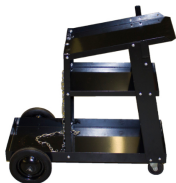

> [Transportwagen t.b.v. fles+inverter p/st](#)

Transportwagen t.b.v. fles+inverter p/st

http://www.weldingsupplies.nl/product_info.php?products_id=5644

Product Name: Transportwagen t.b.v. fles+inverter p/st
Manufacturer: -
Model Number: 20.3260.000001

Wil je een handige transportwagen voor je MIG of TIG lasapparaat kopen dan is dit de juiste keuze! Met deze transportwagen verplaatst u de inverter en uw gasfles eenvoudig door de werkplaats. De gasfles kunt u vastzetten met een ketting aan de achterzijde van de kar. Ook zitten er handige haken aan de zijkant van de kar om uw toorts aan te hangen.