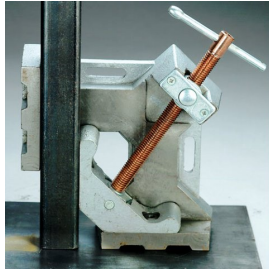

Spanlasklem Strong Hand 95mm WAC34

http://www.weldingsupplies.nl/product_info.php?products_id=4945

Product Name: Spanlasklem Strong Hand 95mm WAC34

Manufacturer: STV Weldingsupplies.nl

Model Number: 77.0005.000001

Spanlasklem "Strong Hand" voor het 2 dimensionaal spannen van te lassen

werkstukken. Hij heeft een klem diameter van 95 mm en is voorzien van een T-hendel om het werkstuk goed vast te kunnen zetten. De klem kan met schroeven op de werkbank bevestigd worden.

Productinformatie:

- Voor 2 dimensionaal spannen van werkstukken
- Maximale klem diameter van 95 mm

Ook verkrijgbaar:

- [Strong Hand spanlasklem \(2 dimensionaal\) 120 mm](#)
- [Strong Hand spanlasklem \(3 dimensionaal\) 95 mm](#)

Type	WAC34
Gewicht	5,0 kg
Max. Klem diameter	95 mm

Price: 115.99EUR