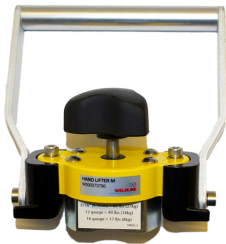

> Magnetische MagSwitch handgreep 60M Manueel p/st

Magnetische MagSwitch handgreep 60M Manueel p/st

http://www.weldingsupplies.nl/product_info.php?products_id=4595

Product Name: Magnetische MagSwitch handgreep 60M Manueel p/st
Manufacturer: Weldline
Model Number: 77.W000.373790

De MagSwitch 60M handlifter is zeer geschikt om plaatmateriaal en werkstukken veilig en makkelijk van een snij- of werktafel te verwijderen. Door de aan/uit schakelbare magneet kan er snel en efficiënt gewerkt worden. **Eigenschappen:**

- Gemakkelijk schoon te maken
- 90 kg klemkracht!
- Gegroefd voor gebruik bij pijpen

Ook verkrijgbaar:

- [Magnetische MagSwitch handgreep 60CE elektrisch](#)

Specificaties:

| | |
|-------------------|----------------|
| Hoogte | 140.05 mm |
| Breedte | 134.32 mm |
| Gewicht | 600 gram |
| Klemkracht (max.) | 90 kg |
| Merk | Weldline |
| Artikelnummer | 77.W000.373790 |