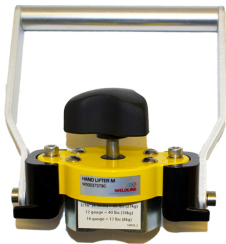

> Magnetische MagSwitch handgreep 60M Manueel p/st

## Magnetische MagSwitch handgreep 60M Manueel p/st

[http://www.weldingsupplies.nl/product\\_info.php?products\\_id=4595](http://www.weldingsupplies.nl/product_info.php?products_id=4595)

Product Name: Magnetische MagSwitch handgreep 60M Manueel p/st

Manufacturer: Weldline

Model Number: 77.W000.373790

**De MagSwitch 60M handlifter is zeer geschikt om plaatmateriaal en werkstukken veilig en makkelijk van een snij- of werktafel te verwijderen.** Door de aan/uit schakelbare magneet kan er snel en efficiënt gewerkt worden. **Eigenschappen:**

- Gemakkelijk schoon te maken
- 90 kg klemkracht!
- Gegroefd voor gebruik bij pijpen

**Ook verkrijgbaar:**

- [Magnetische MagSwitch handgreep 60CE elektrisch](#)

Specificaties:

|                   |                |
|-------------------|----------------|
| Hoogte            | 140.05 mm      |
| Breedte           | 134.32 mm      |
| Gewicht           | 600 gram       |
| Klemkracht (max.) | 90 kg          |
| Merk              | Weldline       |
| Artikelnummer     | 77.W000.373790 |