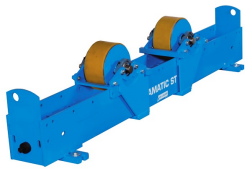

Rolstelling Rotamatic ST 15F

http://www.weldingsupplies.nl/product_info.php?products_id=4648

Product Name: Rolstelling Rotamatic ST 15F

Manufacturer: STV Weldingsupplies.nl

Model Number: 30.W000.315305

Rolstelling Rotamatic ST 15F Rotamatic rolstellingen voor belastingen tot 30 ton. De ST-lijn omvat meerdere modellen die perfect geschikt zijn voor diverse industriële toepassingen.

- Meeloopblok ter ondersteuning
- Maximaal gewicht werkstuk: 15000 kg
- Maximaal gewicht ondersteuning: 7500 kg
- Materiaal wielen: polyurethaan

Price: 3,679.96EUR