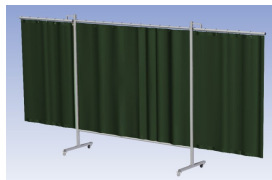

Lasscherm Omnium Drieluik XL Green 9 gordijn

<http://www.weldingsupplies.nl/product_info.php?products_id=2734>

Product Name: Lasscherm Omnium Drieluik XL Green 9 gordijn
Manufacturer: Cepro
Model Number: 79.36.36.69

Het cepro Omnium programma omvat een serie stabiele en fraai afgewerkte schermen, geschikt voor middel zwaar werk. De schermen kunnen geleverd worden met gordijnen, lamellen of lassheet in alle leverbare kleuren. Alle zijn goedgekeurd volgens de Europese norm voor lasgordijnen EN1598. Omstanders worden beschermt tegen gevaarlijke straling van laswerkzaamheden, zoals blauw licht en Ultra Violet licht. Tevens wordt de lasser zelf beschermt tegen reflectie van laslicht. **Eigenschappen:**

- Deze set bevat een Drieluik XL frame met gordijn Green9, niet transparant
- Het frame bestaat uit een middenkader met 2 zwenkarmen
- Totale lengte van het frame is 435 cm
- Beschermt omstanders tegen straling van laswerkzaamheden
- Beschermt lasser tegen reflectie van laslicht
- Zelfdovend, derhalve bestand tegen lasvonken
- Stabiel frame
- Verrijdbaar d.m.v. 4 zwenkwielen, waarvan 2 met rem

Ook verkrijgbaar als:

- [Drieluik of Drieluik XL](#) * met gordijnen, lamellen of lassheet in de kleuren BronzeCE, OrangeCE, Green6 of Green9, (*De Drieluik XL is alleen verkrijgbaar met gordijnen.)
- [Enkel scherm](#) met gordijn, lamellen of lassheet in de kleuren BronzeCE, OrangeCE, Green6 of Green9

Het lasscherm biedt de mogelijkheid om de lasser goed af te schermen van zijn omgeving zonder "op gesloten" te worden. Doordat gordijn Green9 niet-transparant is, is deze uitermate geschikt voor het afscheiden van diverse afzonderlijke laswerkplekken. Zodat de lassers geen hinder van elkaars werkzaamheden ondervinden.

Laslamellen, lasgordijnen en lassheet bieden elk dezelfde visuele bescherming. De keuze wordt bepaald door de mechanische belasting waaraan de afscherming wordt bloot gesteld. Wanneer er sprake is van een grote of regelmatige mechanische belasting verdient het de aanbeveling lamellen toe te passen. Een lassheet is een economisch alternatief voor laslamellen, maar zijn dunner. Lasgordijnen bestaan in tegendeel tot de lamellen en lassheet uit ´´n geheel.

Het scherm wordt geleverd als bouw pakket verpakt in een stevige kartonnen doos.

Hoogte	200 cm
Breedte middenkader	215 cm
Aantal zwenkarmen	2 stuks
Breedte zwenkarmen	110 cm
Totaal lengte frame	435 cm