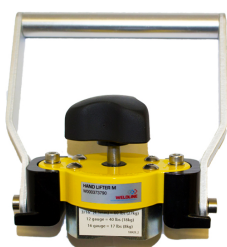

> Magnetische MagSwitch handgreep 60M Manueel p/st

Magnetische MagSwitch handgreep 60M Manueel p/st

http://www.weldingsupplies.nl/product_info.php?products_id=4595

Product Name: Magnetische MagSwitch handgreep 60M Manueel p/st
Manufacturer: Weldline
Model Number: 77.W000.373790

De MagSwitch 60M handlifter is zeer geschikt om plaatmateriaal en werkstukken veilig en makkelijk van een snij- of werktafel te verwijderen. Door de aan/uit schakelbare magneet kan er snel en efficiënt gewerkt worden. **Eigenschappen:**

- Gemakkelijk schoon te maken
- 90 kg klemkracht!
- Gegroefd voor gebruik bij pijpen

Ook verkrijgbaar:

- [Magnetische MagSwitch handgreep 60CE elektrisch](#)

Specificaties:

| | |
|-------------------|----------------|
| Hoogte | 140.05 mm |
| Breedte | 134.32 mm |
| Gewicht | 600 gram |
| Klemkracht (max.) | 90 kg |
| Merk | Weldline |
| Artikelnummer | 77.W000.373790 |