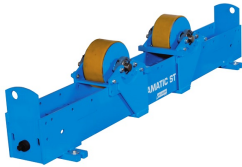

Rolstelling Rotamatic ST 15F

http://www.weldingsupplies.nl/product_info.php?products_id=4648

Product Name: Rolstelling Rotamatic ST 15F
Manufacturer: STV Weldingsupplies.nl
Model Number: 30.W000.315305

Rolstelling Rotamatic ST 15F Rotamatic rolstellingen voor belastingen tot 30 ton. De ST-lijn omvat meerdere modellen die perfect geschikt zijn voor diverse industriële toepassingen.

- Meeloopblok ter ondersteuning
- Maximaal gewicht werkstuk: 15000 kg
- Maximaal gewicht ondersteuning: 7500 kg
- Materiaal wielen: polyurethaan

Price: 3,679.96EUR