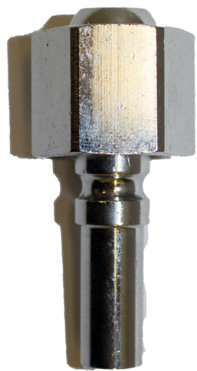

Autogeen Lassen > Snelkoppelingen > Insteektule+wartel zuurstof 3/8"R p/st

Insteektule+wartel zuurstof 3/8"R p/st

http://www.weldingsupplies.nl/product_info.php?products_id=4285

Product Name: Insteektule+wartel zuurstof 3/8"R p/st

Manufacturer: STV Weldingsupplies.nl

Model Number: 11.005.034.039

Insteektule zuurstof lbeda. Deze insteektule is voorzien van een 3/8"R wartel en past alleen op zuurstof koppelingen. Hierdoor is het onmogelijk om verkeerde slangen te koppelen! De insteektules zijn niet voorzien van kleppen. **Productinformatie:**

- 3/8"R wartel

Ook verkrijgbaar:

- [Insteektule + wartel zuurstof 1/4"R](#)

- [Insteektule + wartel acetyleen 3/8"L](#)

Specificaties:

Artikelnummer	11.005.034.039
---------------	----------------

Price: 8.35EUR