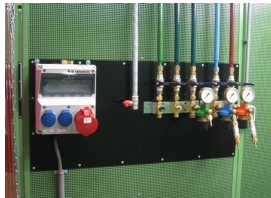

## Sonic universele montageplaat 45x96cm

[http://www.weldingsupplies.nl/product\\_info.php?products\\_id=2759](http://www.weldingsupplies.nl/product_info.php?products_id=2759)

Product Name: Sonic universele montageplaat 45x96cm  
Manufacturer: Cepro  
Model Number: 79.45.33034596

**Deze Sonic universele montageplaat is geschikt voor bevestiging van gas- en zuurstoftoevoer, electriciteit enzovoort.** Deze montageplaat maakt onderdeel uit van het Cepro Sonic Classic programma. **Ook verkrijgbaar:**

**Het Cepro Sonic Classic programma** Met dit uitgebreide programma kan een substantiele reductie van geluidsoverlast gerealiseerd worden, waardoor aan de geldende normen op het gebied van geluidsbelasting kan worden voldaan. Deze geluidsisolerende producten zorgen voor een hogere productie en een beter functioneren van medewerkers in lawaaiige omstandigheden. Het Cepro Sonic Classic programma bestaat uit een wandsysteem met ingebouwde geluiddempende en geluidwerende elementen. Hierdoor ontstaat niet alleen geluidsluwt op de werkplek, maar wordt ook een effectieve geluidreductie verkregen voor de rest van de werkomgeving. Het modulaire systeem is gemakkelijk en snel op te bouwen en te verplaatsen of uit te breiden. De panelen zijn afgewerkt met een UV absorberende matgroene poedercoating RAL6011. De frontzijde van de cabine kan afgeschermd worden met een lamellen- of gordijnscherming, resp. in een enkel of dubbelrailstelsel. De totale geluiddemping die gerealiseerd kan worden bedraagt 26 Db. Voor meer informatie of een offerte voor een complete cabine inrichting kunt u contact opnemen met onze verkoopafdeling; 020-6332265 of via [verkoop@stvn.nl](mailto:verkoop@stvn.nl)