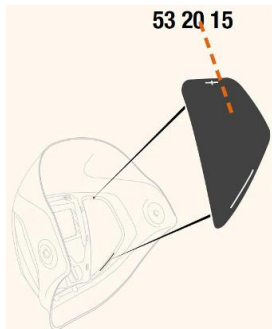

Toebehoren > Lashelmen > Toebehoren Speedglas > Speedglas 9100 Afdekplaten Side Windows

Speedglas 9100 Afdekplaten Side Windows

http://www.weldingsupplies.nl/product_info.php?products_id=2929

Product Name: Speedglas 9100 Afdekplaten Side Windows
 Manufacturer: STV Weldingsupplies.nl
 Model Number: 81.532015

De Speedglas 9100 afdekplaten voor de side windows van de [9100 series](#). Deze afdekplaten zijn van pas als er geen extra zicht aan de zijkant is gewenst. Als u de zijruitjes van uw lashelm moet vervangen, moet u een nieuwe binnenkap aanschaffen aangezien de zijruitjes niet van de helm mogen worden verwijderd