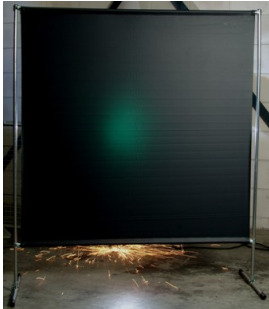

## Lasscherm Gazelle 200cm breed Green 9 gordijn

[http://www.weldingsupplies.nl/product\\_info.php?products\\_id=2750](http://www.weldingsupplies.nl/product_info.php?products_id=2750)

Product Name: Lasscherm Gazelle 200cm breed Green 9 gordijn  
Manufacturer: Cepro  
Model Number: 79.36.39.29

**Voor toepassing in kleine werkplaatsen en bij lage gebruiksfrequenties is er het handzame en praktische Gazelle scherm.** Het scherm is gemaakt uit half duim verzinkte buis, is z&eacute;e&eacute;r licht van gewicht en kan gemakkelijk met de hand verplaatst worden. De Gazelle schermen zijn goedgekeurd volgens de Europese norm voor lasgordijnen EN1598. Omstanders worden beschermt tegen de gevaarlijke straling van de laswerkzaamheden, zoals blauw licht en Ultra Violet licht. Tevens wordt de lasser zelf beschermt tegen reflectie van laslicht. **Eigenschappen:**

- Deze set bevat een frame met gordijn
- Beschermt omstanders tegen straling van laswerkzaamheden
- Beschermt de lasser tegen reflectie van laslicht
- Makkelijk verplaatsbaar
- Type gordijn: Green9, niet- ransaparant
- Gegalvaniseerd frame

Het lasscherm biedt de mogelijkheid om de lasser goed af te schermen van zijn omgeving zonder "op gesloten" te worden. Doordat gordijn Green9 niet-transparant is, is deze uitermate geschikt voor het afscheiden van diverse afzonderlijke laswerkplekken. Zodat de lassers geen hinder van elkaars werkzaamheden ondervinden. Het Gazelle scherm is voorzien van een spangordijn en wordt als bouw pakket geleverd, verpakt in een stevige kartonnen doos van slechts 120cm lang.