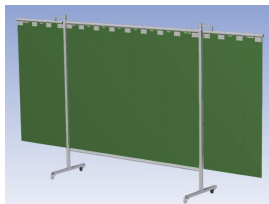

Lasscherm Omnium Drieluik Green 6 sheet

<http://www.weldingsupplies.nl/product_info.php?products_id=2720>

Product Name: Lasscherm Omnium Drieluik Green 6 sheet
Manufacturer: Cepro
Model Number: 79.36.36.06

Het cepro Omnium programma omvat een serie stabiele en fraai afgewerkte schermen, geschikt voor middel zwaar werk. De schermen kunnen geleverd worden met gordijnen, lamellen of lassheet in alle leverbare kleuren. Alle zijn goedgekeurd volgens de Europese norm voor lasgordijnen EN1598. Omstanders worden beschermt tegen gevaarlijke straling van laswerkzaamheden, zoals blauw licht en Ultra Violet licht. Tevens wordt de lasser zelf beschermt tegen reflectie van laslicht. **Eigenschappen:**

- Deze set bevat een Drieluik frame met sheet Green6, transparant
- Het frame bestaat uit een middenkader met 2 zwenkwarmen
- Totale lengte van het frame is 375 cm
- Beschermt omstanders tegen straling van laswerkzaamheden
- Beschermt lasser tegen reflectie van laslicht
- Zelfdovend, derhalve bestand tegen lasvonken
- Stabiel frame
- Verrijdbaar d.m.v. 4 zwenkwielen, waarvan 2 met rem

Ook verkrijgbaar als:

- [Drieluik en Drieluik XL](#) met gordijnen, lamellen of lassheet in de kleuren BronzeCE, OrangeCE, Green6 of Green9
- [Enkel scherm](#) met gordijn, lamellen of lassheet in de kleuren BronzeCE, OrangeCE, Green6 of Green9

Het lasscherm biedt de mogelijkheid om de lasser goed af te schermen van zijn omgeving zonder "op gesloten" te worden. Doordat sheet Green6 transparant is blijft er goed zicht op de werkplek wat bijdraagt aan veiligheid.

Laslamellen, lasgordijnen en lassheet bieden elk dezelfde visuele bescherming. De keuze wordt bepaald door de mechanische belasting waaraan de afscherming wordt bloot gesteld.

Wanneer er sprake is van een grote of regelmatige mechanische belasting verdient het de aanbeveling lamellen toe te passen. Een lassheet is een economisch alternatief voor laslamellen, maar zijn dunner. Lasgordijnen bestaan in tegendeel tot de lamellen en lassheet uit ´´n geheel.

Het scherm wordt geleverd als bouw pakket verpakt in een stevige kartonnen doos.

Hoogte	200 cm
Breedte middenkader	215 cm
Aantal zwenkarmen	2 stuks
Breedte zwenkarmen	80 cm
Totaal lengte frame	375 cm
Hoogte sheet	160 cm