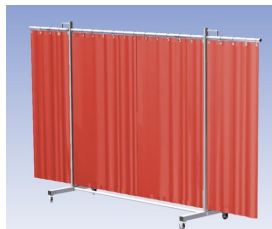

Lasscherm Robusto Drieluik Orange CE gordijn

http://www.weldingsupplies.nl/product_info.php?products_id=2659

Product Name: Lasscherm Robusto Drieluik Orange CE gordijn
Manufacturer: Cepro
Model Number: 79.36.31.15

Het Cepro Robusto programma omvat kwalitatief zeer hoogwaardige schermen. Door de gedegen constructie kunnen ze gebruikt worden in de meest veeleisende werkomstandigheden. De schermen kunnen geleverd worden met gordijnen of lamellen in alle leverbare kleuren. Alle zijn goedgekeurd volgens de Europese norm voor lasgordijnen EN1598. Omstanders worden beschermt tegen gevaarlijke straling van laswerkzaamheden, zoals blauw licht en Ultra Violet licht. Tevens wordt de lasser zelf beschermt tegen reflectie van laslicht. **Productinformatie:**

- Deze set bevat een Drieluik frame met gordijn OrangeCE, transparant
- Het frame bestaat uit een middenkader met 2 zwenkarmen
- De totale lengte van het frame is 355 cm
- Beschermt omstanders tegen straling van laswerkzaamheden
- Beschermt lasser tegen reflectie van laslicht
- Zelfdovend, derhalve bestand tegen lasvonken
- Extra stabiel frame
- Verrijdbaar d.m.v. 4 zwenkwielen waarvan 2 met rem